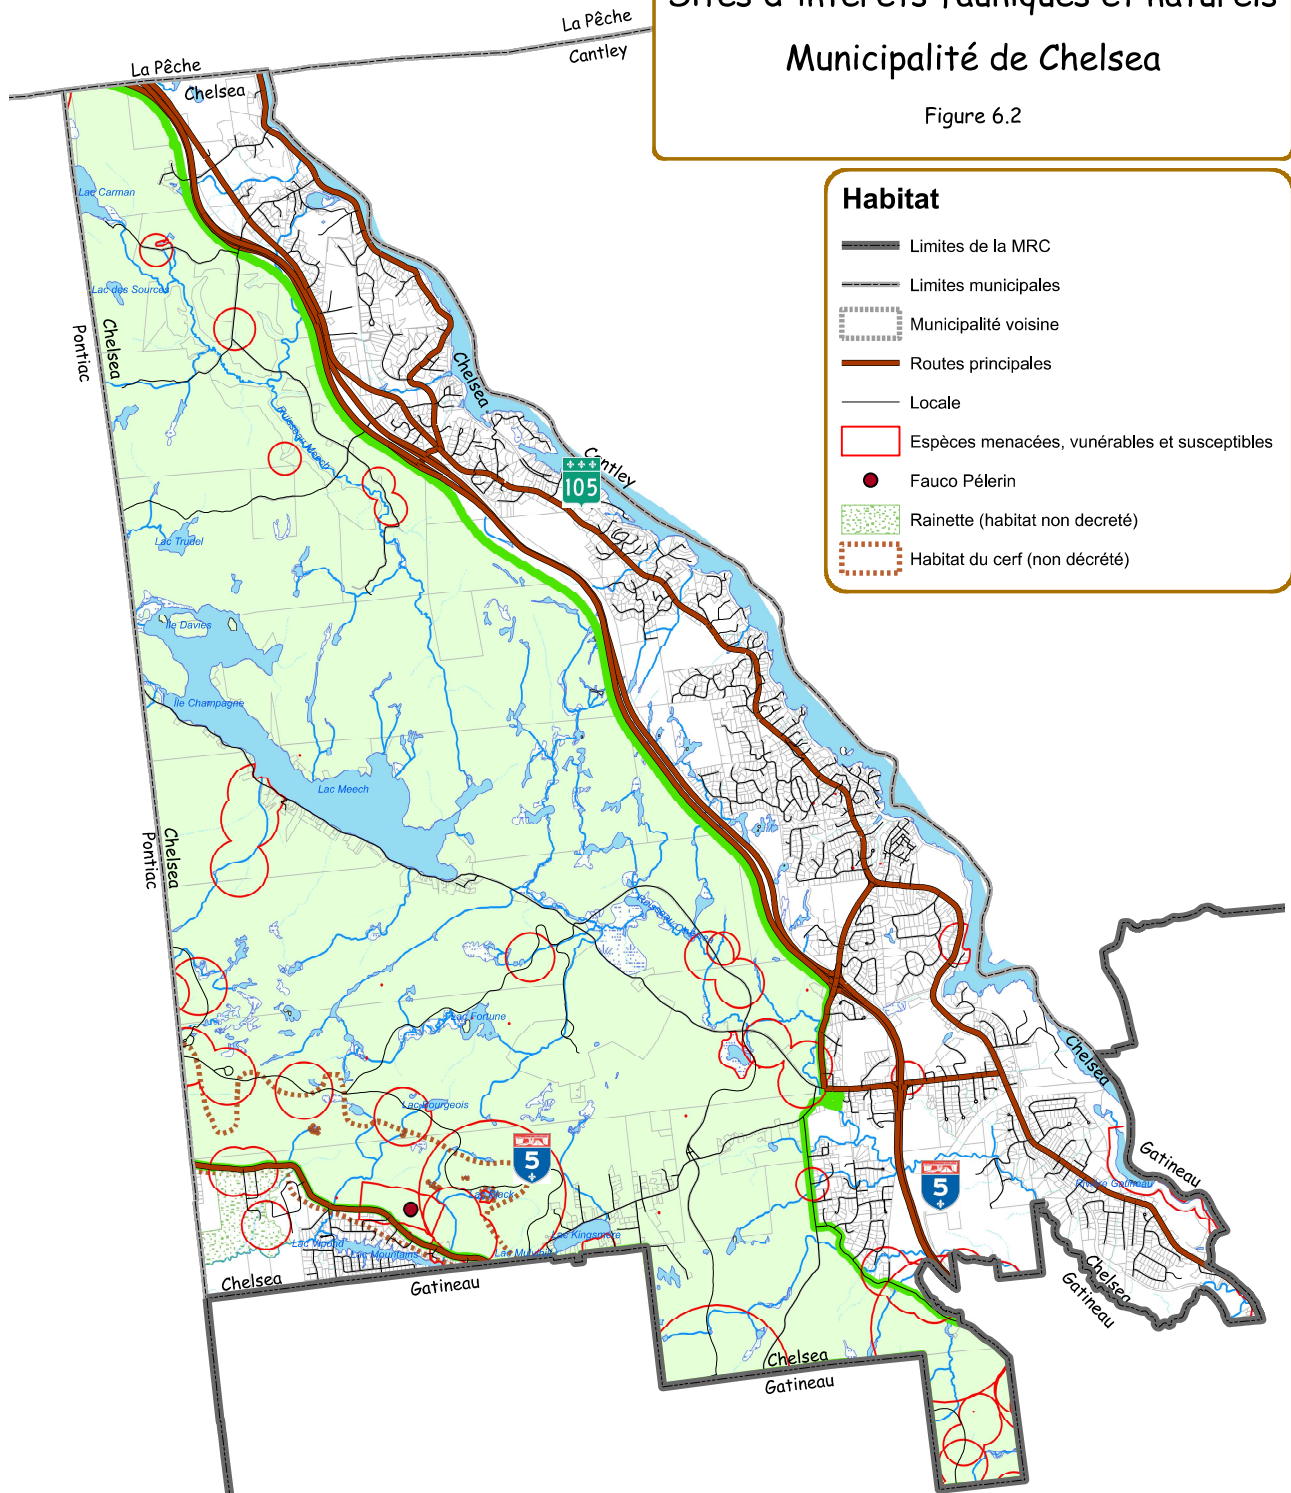

Sites d'intérêts fauniques et naturels Municipalité de Chelsea

Figure 6.2

Habitat

- Limites de la MRC
- Limites municipales
- Municipalité voisine
- Routes principales
- Locale
- Espèces menacées, vulnérables et susceptibles
- Fauco Pèlerin
- Rainette (habitat non décrété)
- Habitat du cerf (non décrété)

Légende

- Limites de la MRC
- Limites municipales
- Municipalité voisine
- Routes principales
- Locale
- Parc de la Gatineau

Projection Cartographique: MTM zone 9

Datum: NAD 83

Mrc des Collines-de-l'Outaouais
Service de l'aménagement et de l'environnement

Cartographie: Benoit Carrière, technicien en géomatique
Vérification: Sylvain Létourneau, aménagiste
Responsable de la révision
du schéma d'aménagement

Juillet 2014